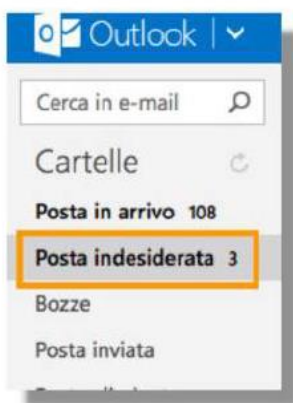

www.gianpaoloantonante.it

info@gianpaoloantonante.it

CONFIGURA LA TUA POSTA HOTMAIL

Per non perdere importanti comunicazioni, devi controllare che la mail che ti ho spedito non sia finita tra la SPAM, quindi controlla la cartella **POSTA INDESIDERATA**

se trovi la mia mail all'interno di questa casella, selezionala e clicca su Attendibile